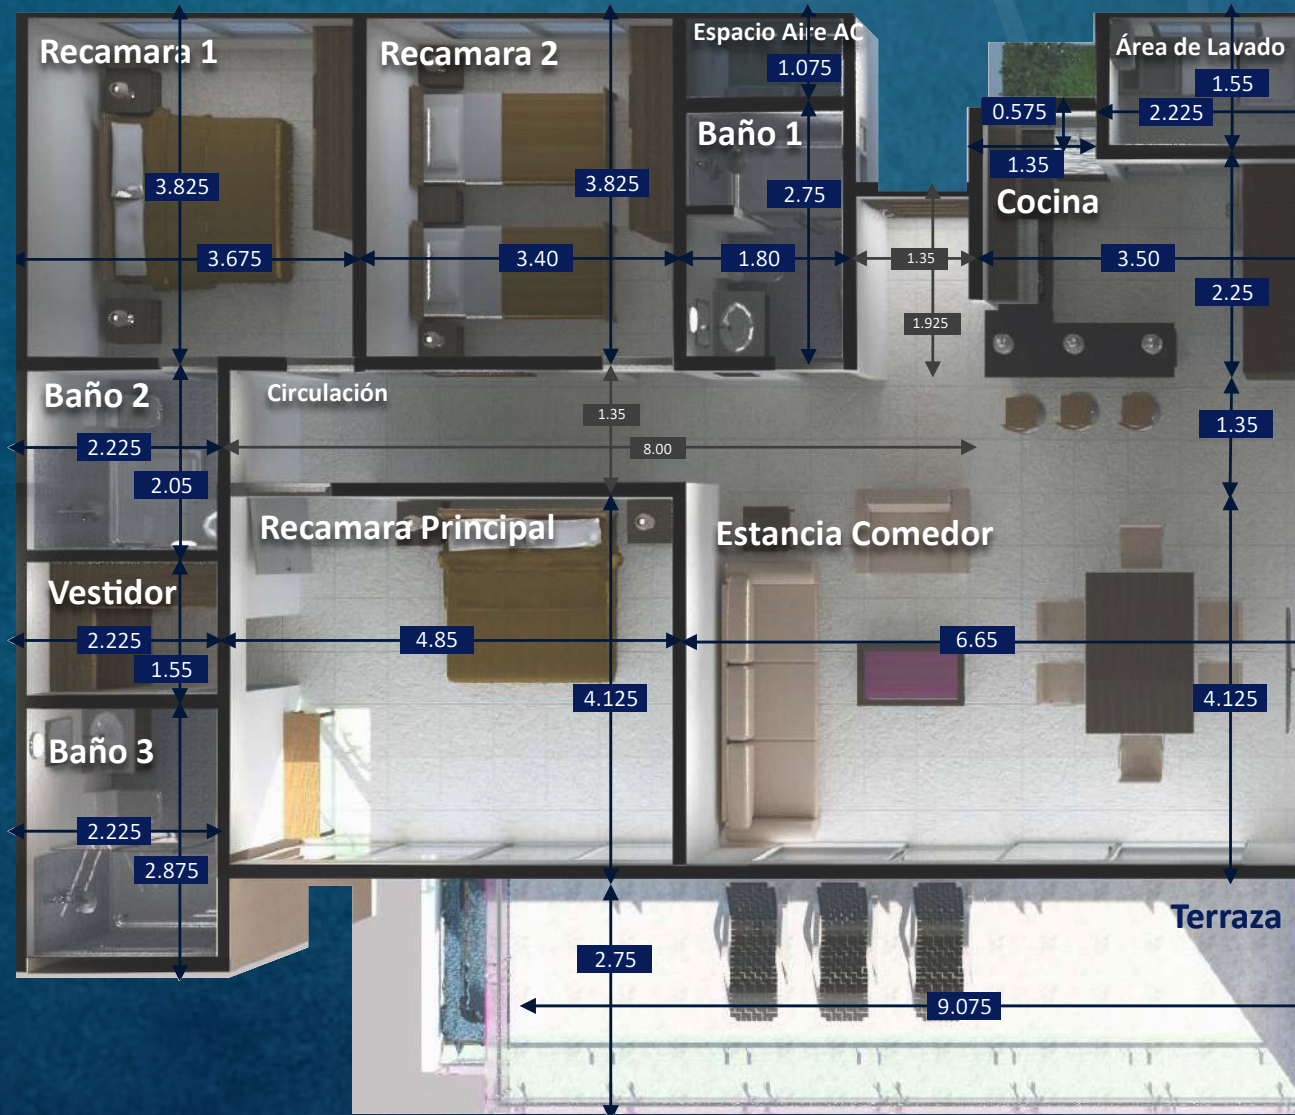

PLANTA TIPO N [1-2] 151.27 m²

ESPACIOS

- Recámara principal con baño completo y vestidor
- Recámara 2 con baño completo y clóset
- Recámara 3 con clóset
- Estancia
- Comedor
- Baño completo
- Cocina con barra de granito
- Área de servicios
- Terraza
- 1 Cajón de estacionamiento

EQUIPAMIENTO

- Pasta texturizada en muros interiores y exteriores
- Piso cerámico en interiores
- Piso cerámico antiderrapante en terraza y exteriores
- Aire acondicionado en recámaras y estancia
- Lambrín cerámico en muros de los baños
- Cancelería de aluminio blanca
- Barra de granito en cocina
- Parrilla con 5 quemadores y campana