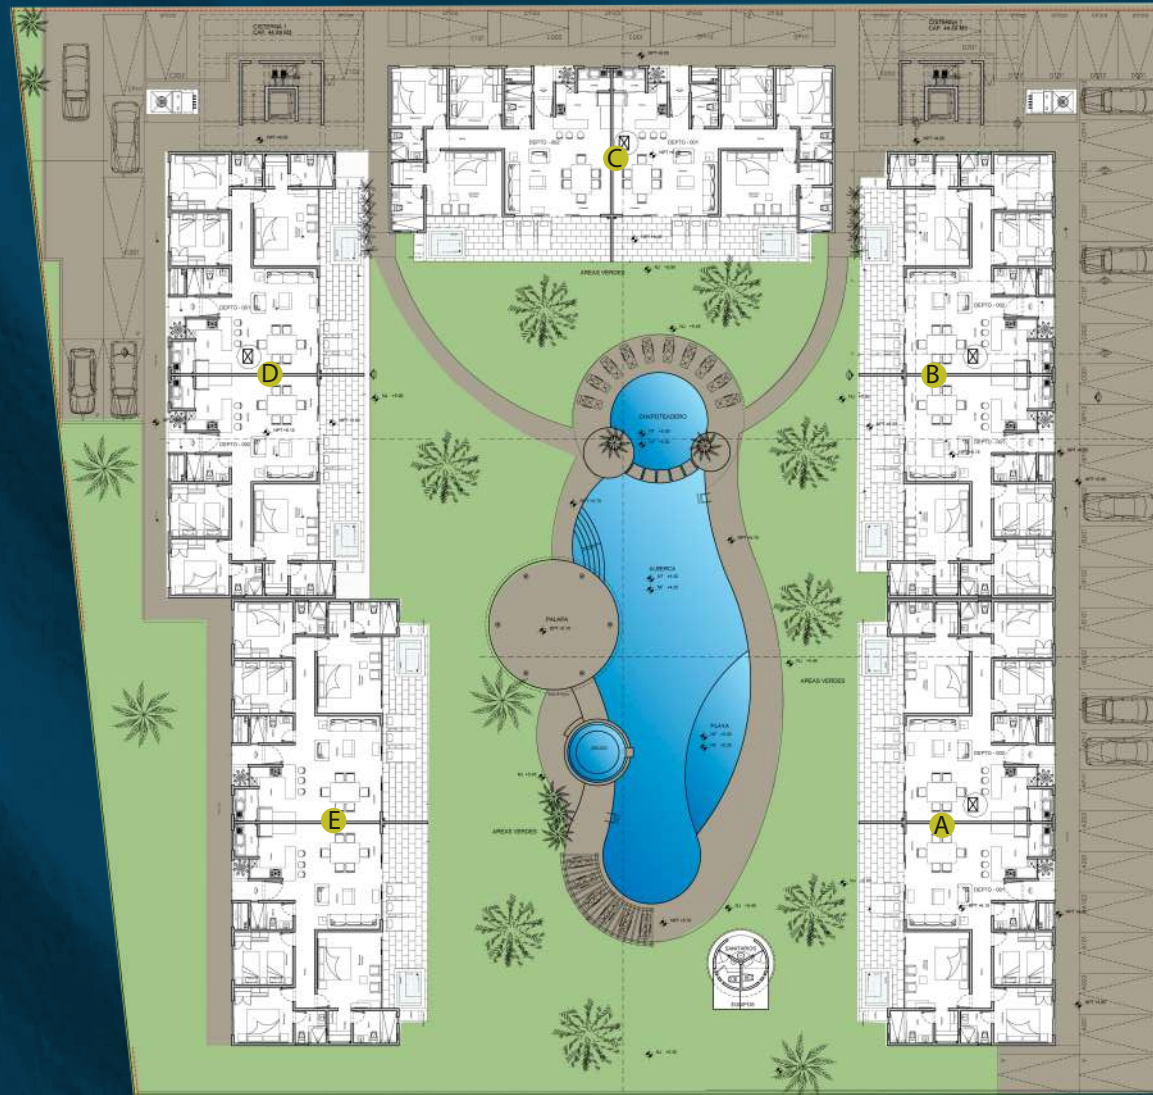

MASTER PLAN

VIDAMAR
Residencial

ETAPA
PUNTA ARENA

Relájate en las enormes Áreas verdes

Vidamar Residencial Etapa PUNTA ARENA
es todo lo que imaginas.

Es tu espacio y tu lugar
secreto de descanso.