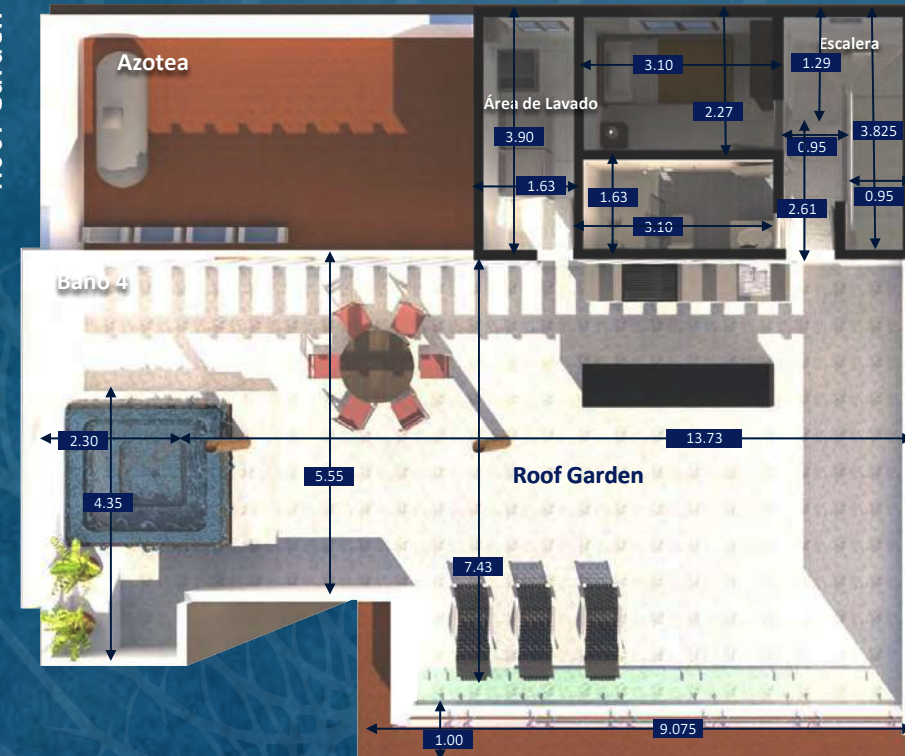

DEPARTAMENTO PENTHOUSE & ROOF GARDEN 274 m²

Departamento

Roof Garden

ESPACIOS

- Recámara principal con baño completo y vestidor
- Recámara 2 con baño completo y clóset
- Recámara 3 con clóset
- Estancia
- Comedor
- Baño completo
- Cocina con barra de granito
- Área de servicios
- Terraza
- 2 Cajones de estacionamiento
- Recámara 4 en Roof Garden
- Roof Garden con baño completo, incluye tina de hidromasaje forjada, parrilla y tarja, con mosaico veneciano, sin calefacción.