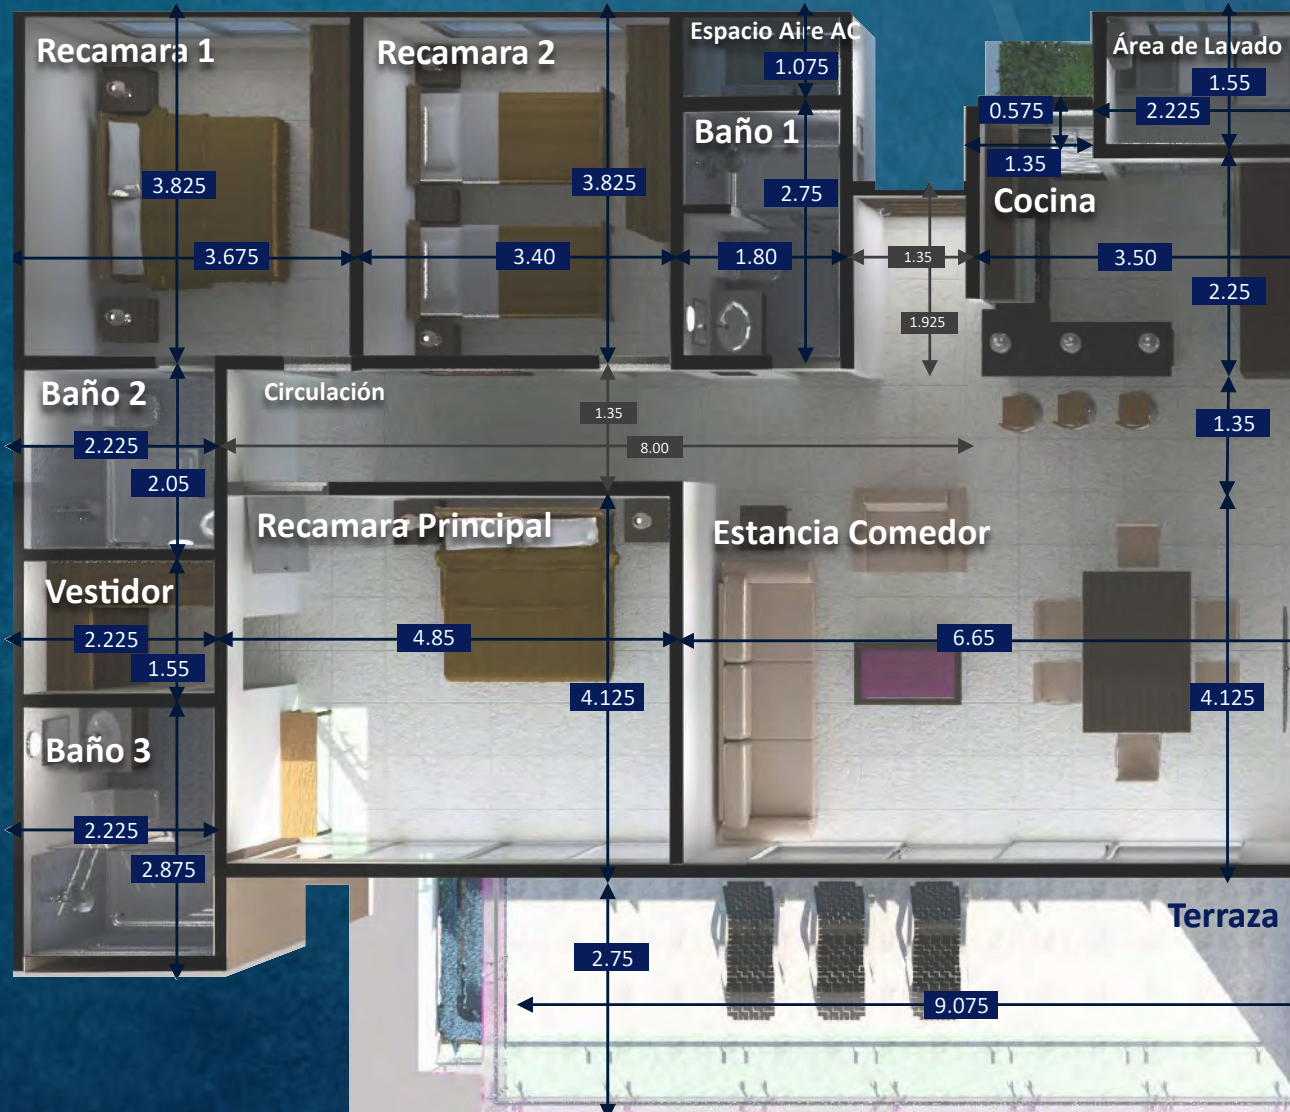

DEPARTAMENTO NIVEL 1 / NIVEL 2 151.27 m²

ESPACIOS

- Recámara principal con baño completo y vestidor
- Recámara 2 con baño completo y clóset
- Recámara 3 con clóset
- Estancia
- Comedor
- Baño completo
- Cocina con barra de granito
- Área de servicios
- Terraza
- 1 Cajón de estacionamiento

EQUIPAMIENTO

- Pasta texturizada en muros interiores y exteriores
- Piso cerámico en interiores
- Piso cerámico antiderrapante en terraza y exteriores
- Aire acondicionado en recámaras y estancia
- Lambrín cerámico en muros de los baños
- Cancelería de aluminio blanca
- Barra de granito en cocina
- Parrilla con 5 quemadores y campana