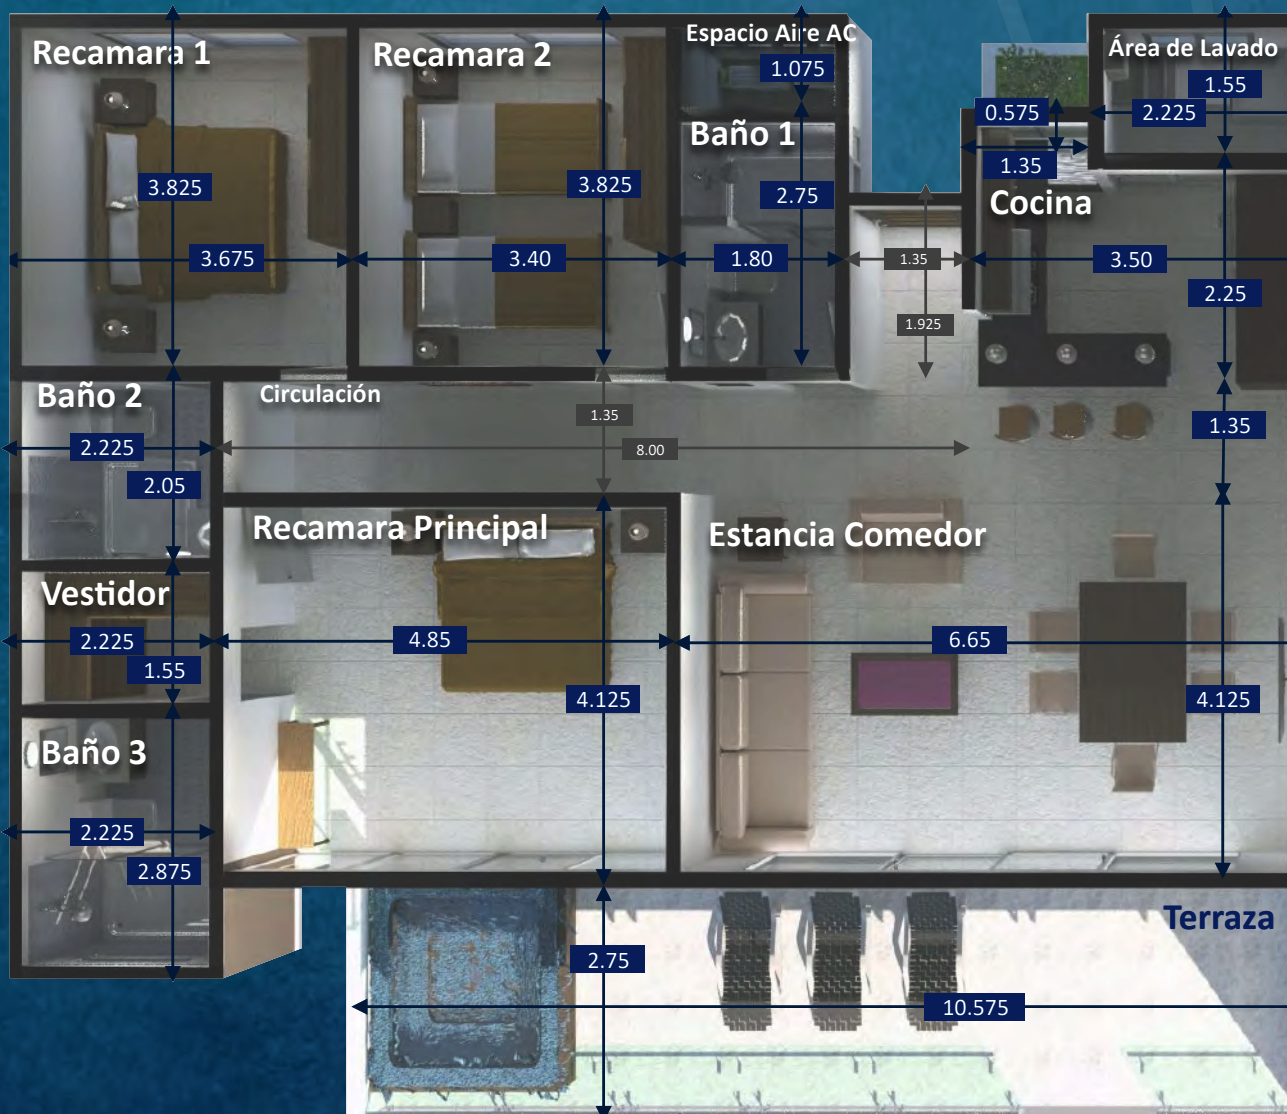

DEPARTAMENTO PLANTA BAJA 154.28 m²

ESPACIOS

- Recámara principal con baño completo y vestidor
- Recámara 2 con baño completo y clóset
- Recámara 3 con clóset
- Estancia
- Comedor
- Baño completo
- Cocina con barra de granito
- Área de servicios
- Amplia terraza con tina de hidromasaje forjado con mosaico tipo veneciano y sin calefacción.
- 1 Cajón de estacionamiento

EQUIPAMIENTO

- Pasta texturizada en muros interiores y exteriores
- Piso cerámico en interiores
- Piso cerámico antiderrapante en terraza y exteriores
- Aire acondicionado en recámaras y estancia
- Lambrín cerámico en muros de los baños
- Cancelería de aluminio blanca
- Barra de granito en cocina
- Parrilla con 5 quemadores y campana