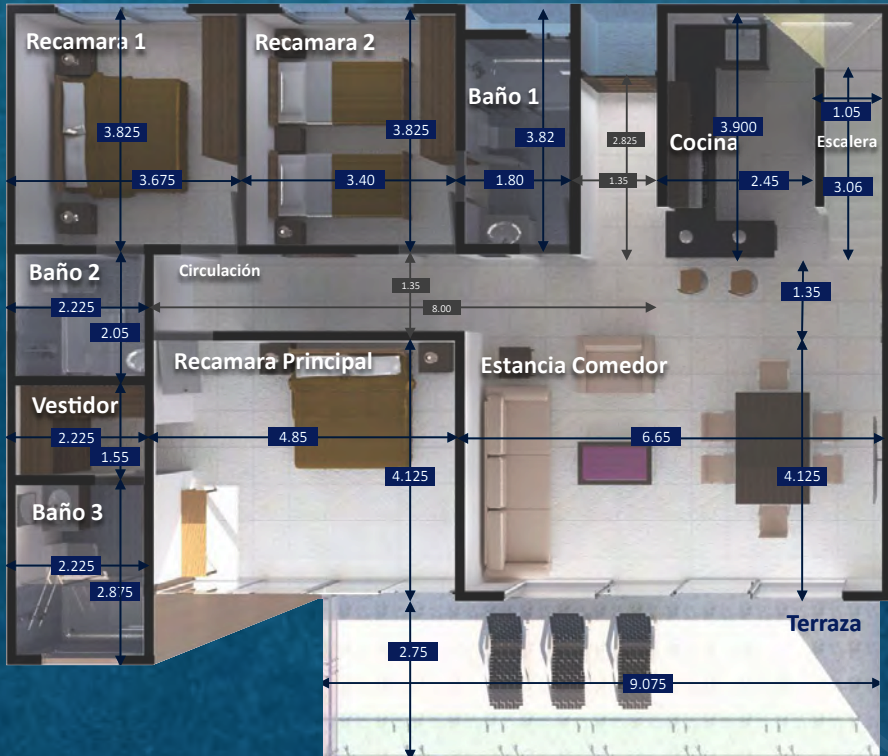

DEPARTAMENTO PENTHOUSE & ROOF GARDEN 274 m²

Departamento