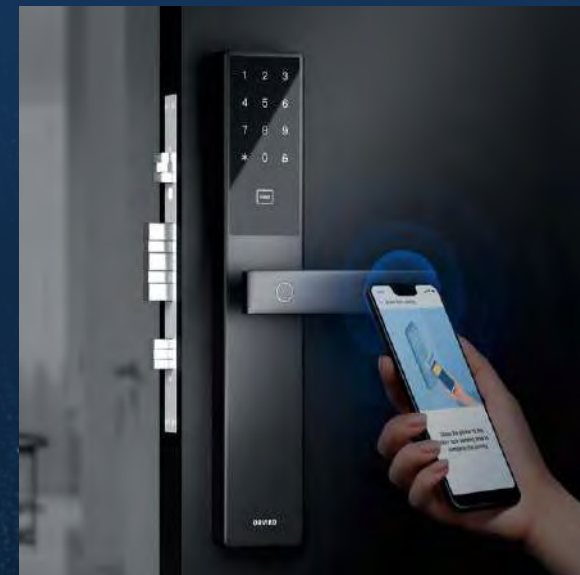

Te hacemos
más fácil la vida

VIDAMAR
Residencial

ETAPA
LORETO

MixPad Mini

Todo desde la pantalla

Enciende y apaga desde una sola pantalla

MixSwitch

Iluminación inteligente

Control de la iluminación completa en el hogar.

Magic Cube IR BLASTER

Automatiza el clima desde tu celular

Controla tus electrodomésticos o cualquier otro dispositivo de infrarrojo.

Smart Door Lock C1

Olvidate de las llaves

Desbloquea la puerta de tu hogar con clave, huella o desde tu smartphone

Imágenes con fines ilustrativos sujetas a cambios sin previo aviso. Muebles y decoración no incluidos..

Compatible con Amazon Alexa, Siri y Google Home mediante la app Orvibo HOME