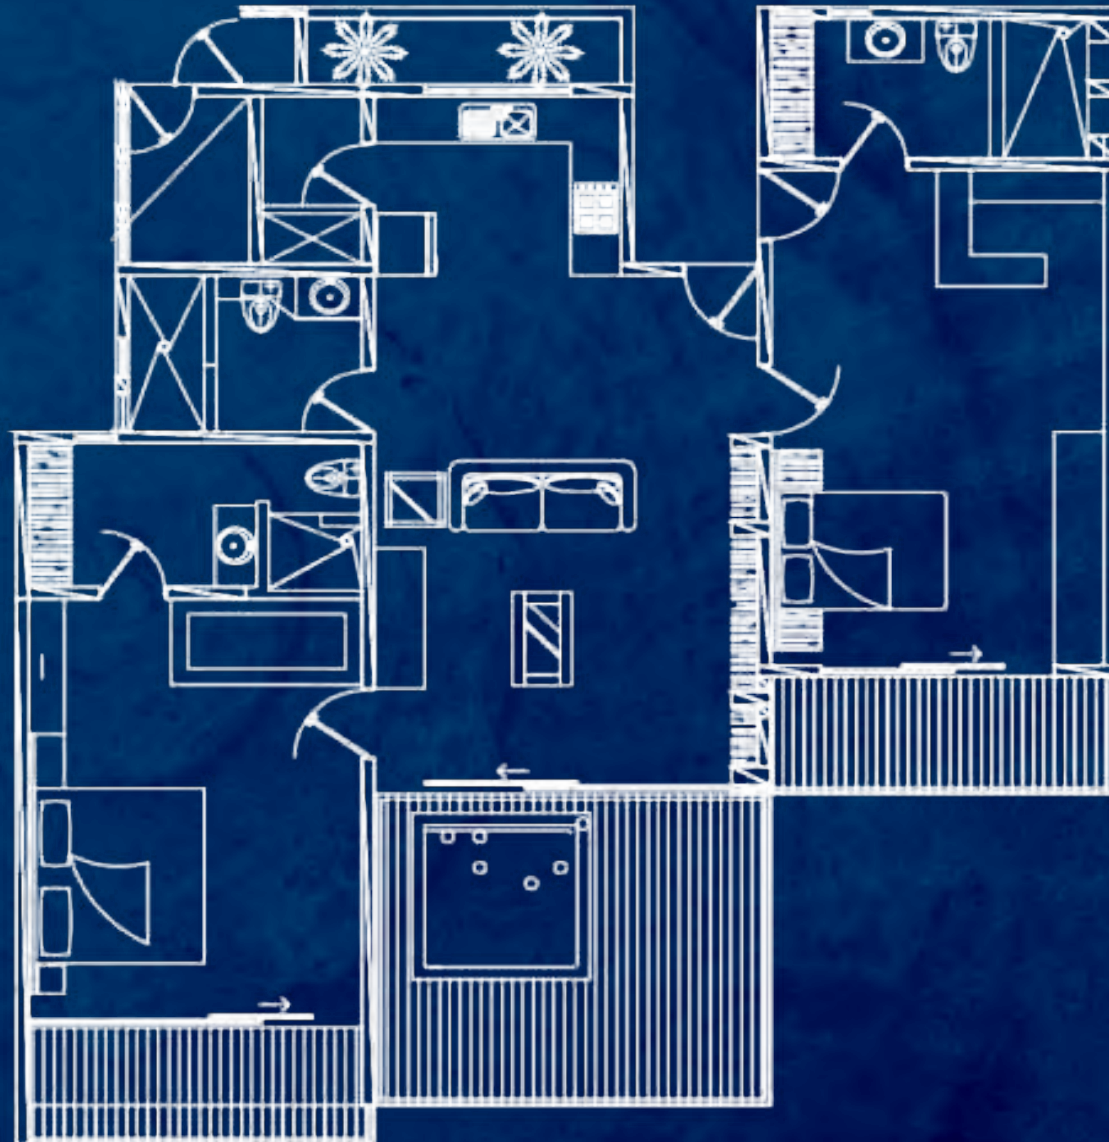

PLANTA TIPO

VIDA MAR
Residencial

	PB	~~N1~~	~~N2~~	PH
2 Recámaras	●	●	●	●
3 Baños completos	●	●	●	●
Baño con vestidor	●	●	●	●
Vestidor en recámara principal	●	●	●	●
Acceso independiente a recámara 2	●	●	●	●
Tina de hidromasaje sin calefacción	●	●	●	●
3 Terrazas	●	●	●	●
Cocina con barra de granito y estufa	●	●	●	●
Cocineta en recámara	●	●	●	●
Cuarto de alacena	●	●	●	●
Sala / Comedor	●	●	●	●
Aire Acondicionado	●	●	●	●
Piso de mármol	●	●	●	●
Tina de hidromasaje prefabricada, sin calefacción	●	●	●	●
Cuarto de lavado independiente	●	●	●	●
Techos de doble altura tipo loft	●	●	●	●
Gabinete de calentadores	●	●	●	●
Área de guardado en vestíbulo	●	●	●	●
Roof Garden	●	●	●	●

PB - 155m²

N1 y N2 - 150m²

PH - 210m²