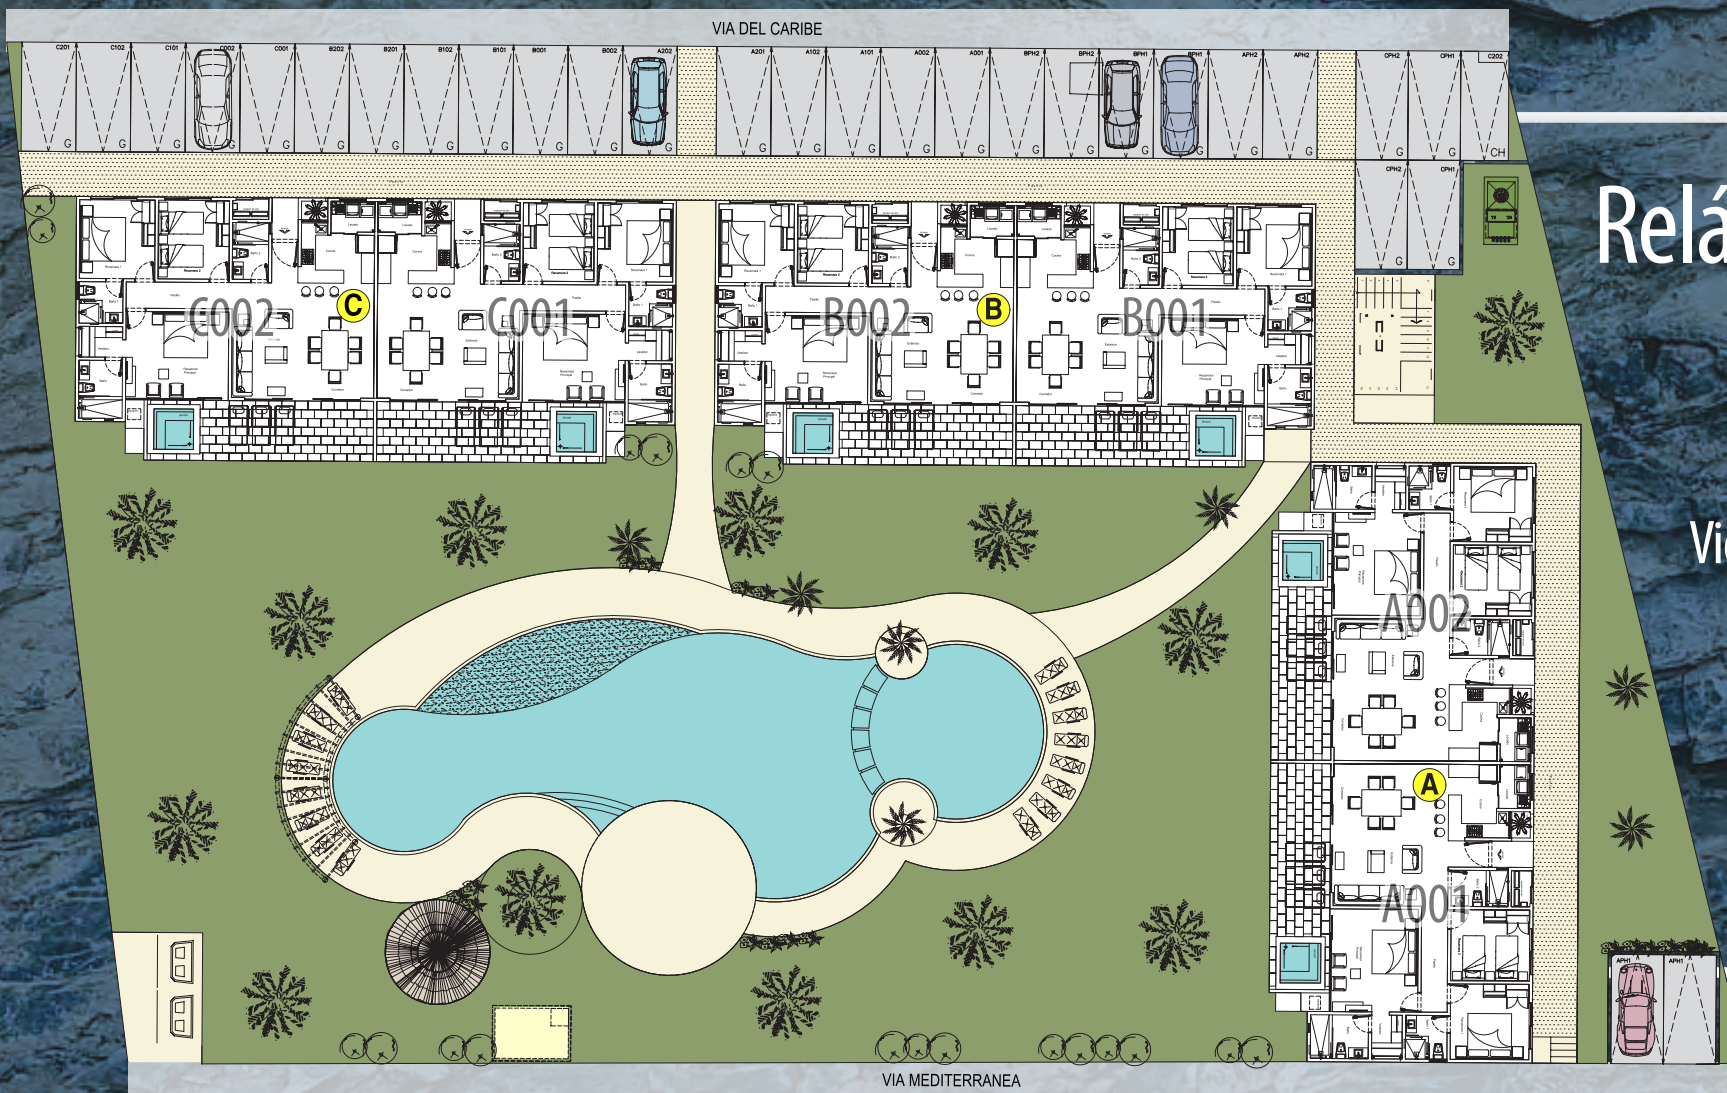

VidaMar Residencial Etapa CONDESA es ahora tu lugar secreto con el justo equilibrio entre lujo y comodidad.

TU PARAÍSO PERSONAL

PRECIOS 2024

VIDA MAR | ETAPA
Residencial CONDESA

○ — Penthouse
con Roof Garden

MASTER PLAN

VIDAMAR
Residencial

ETAPA
CONDESA

Relájate en las enormes Áreas Verdes

Vidamar Residencial Etapa CONDESA
es todo lo que imaginas.

Es tu espacio y tu lugar
secreto de descanso.

DEPARTAMENTO N1 151m²